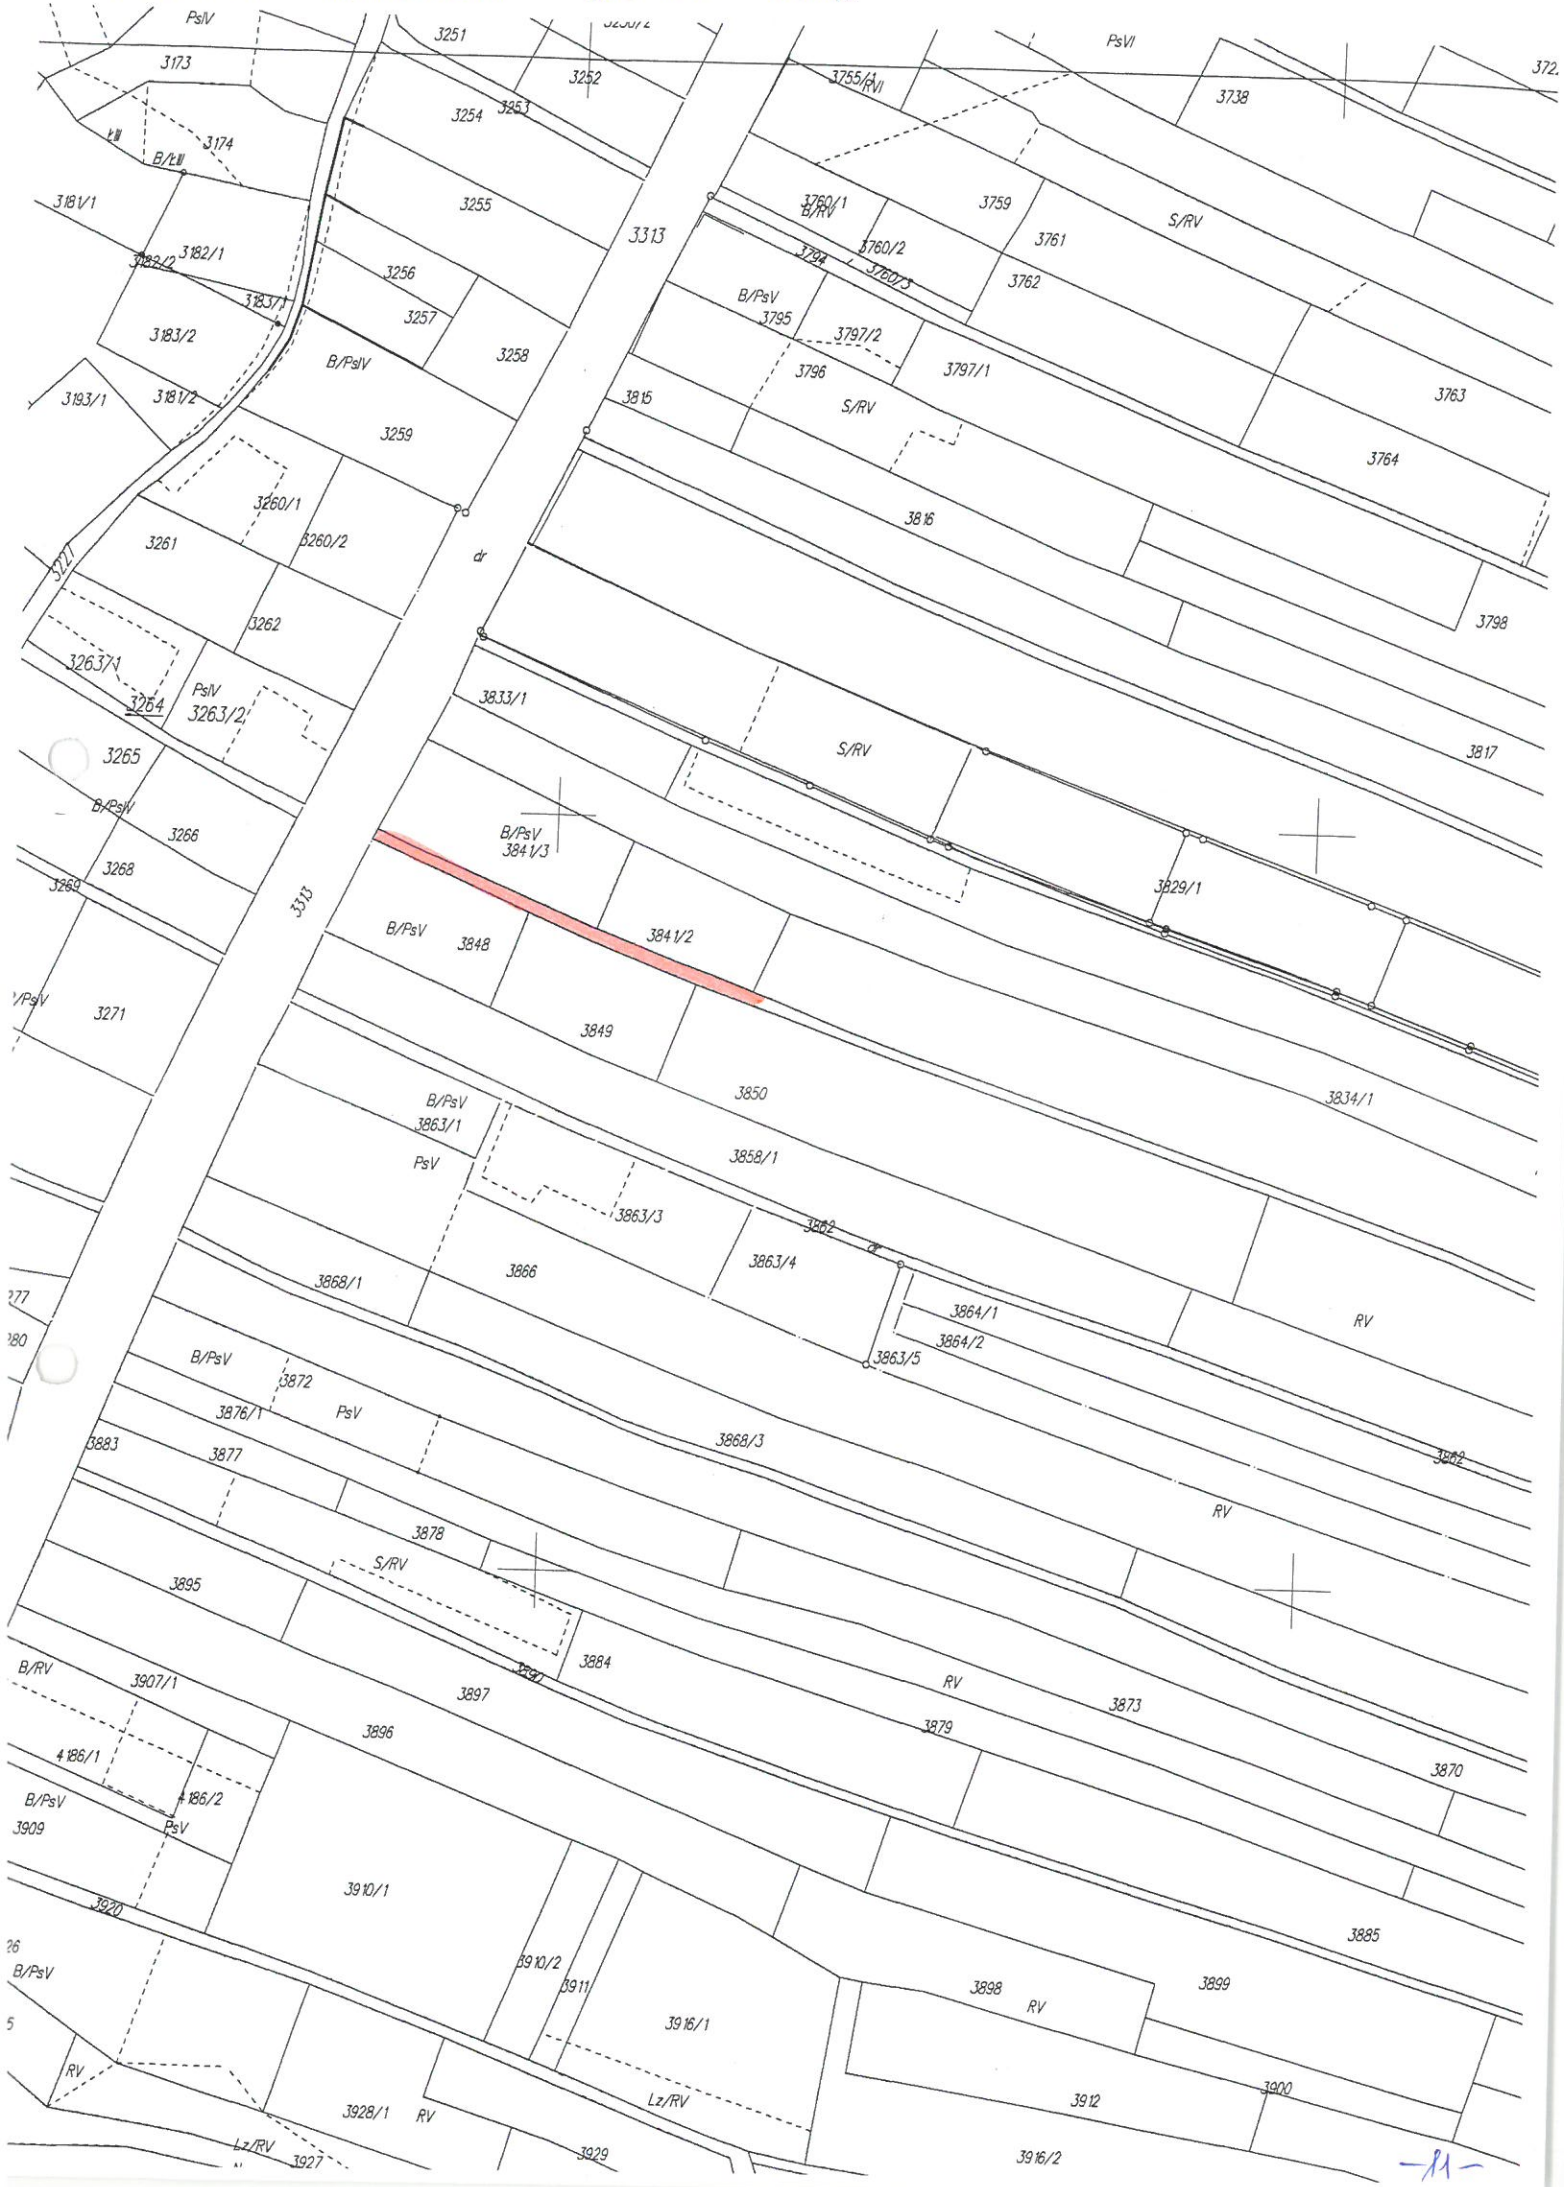

GNIEWCZYNA KANALICZKA DR NR 3826