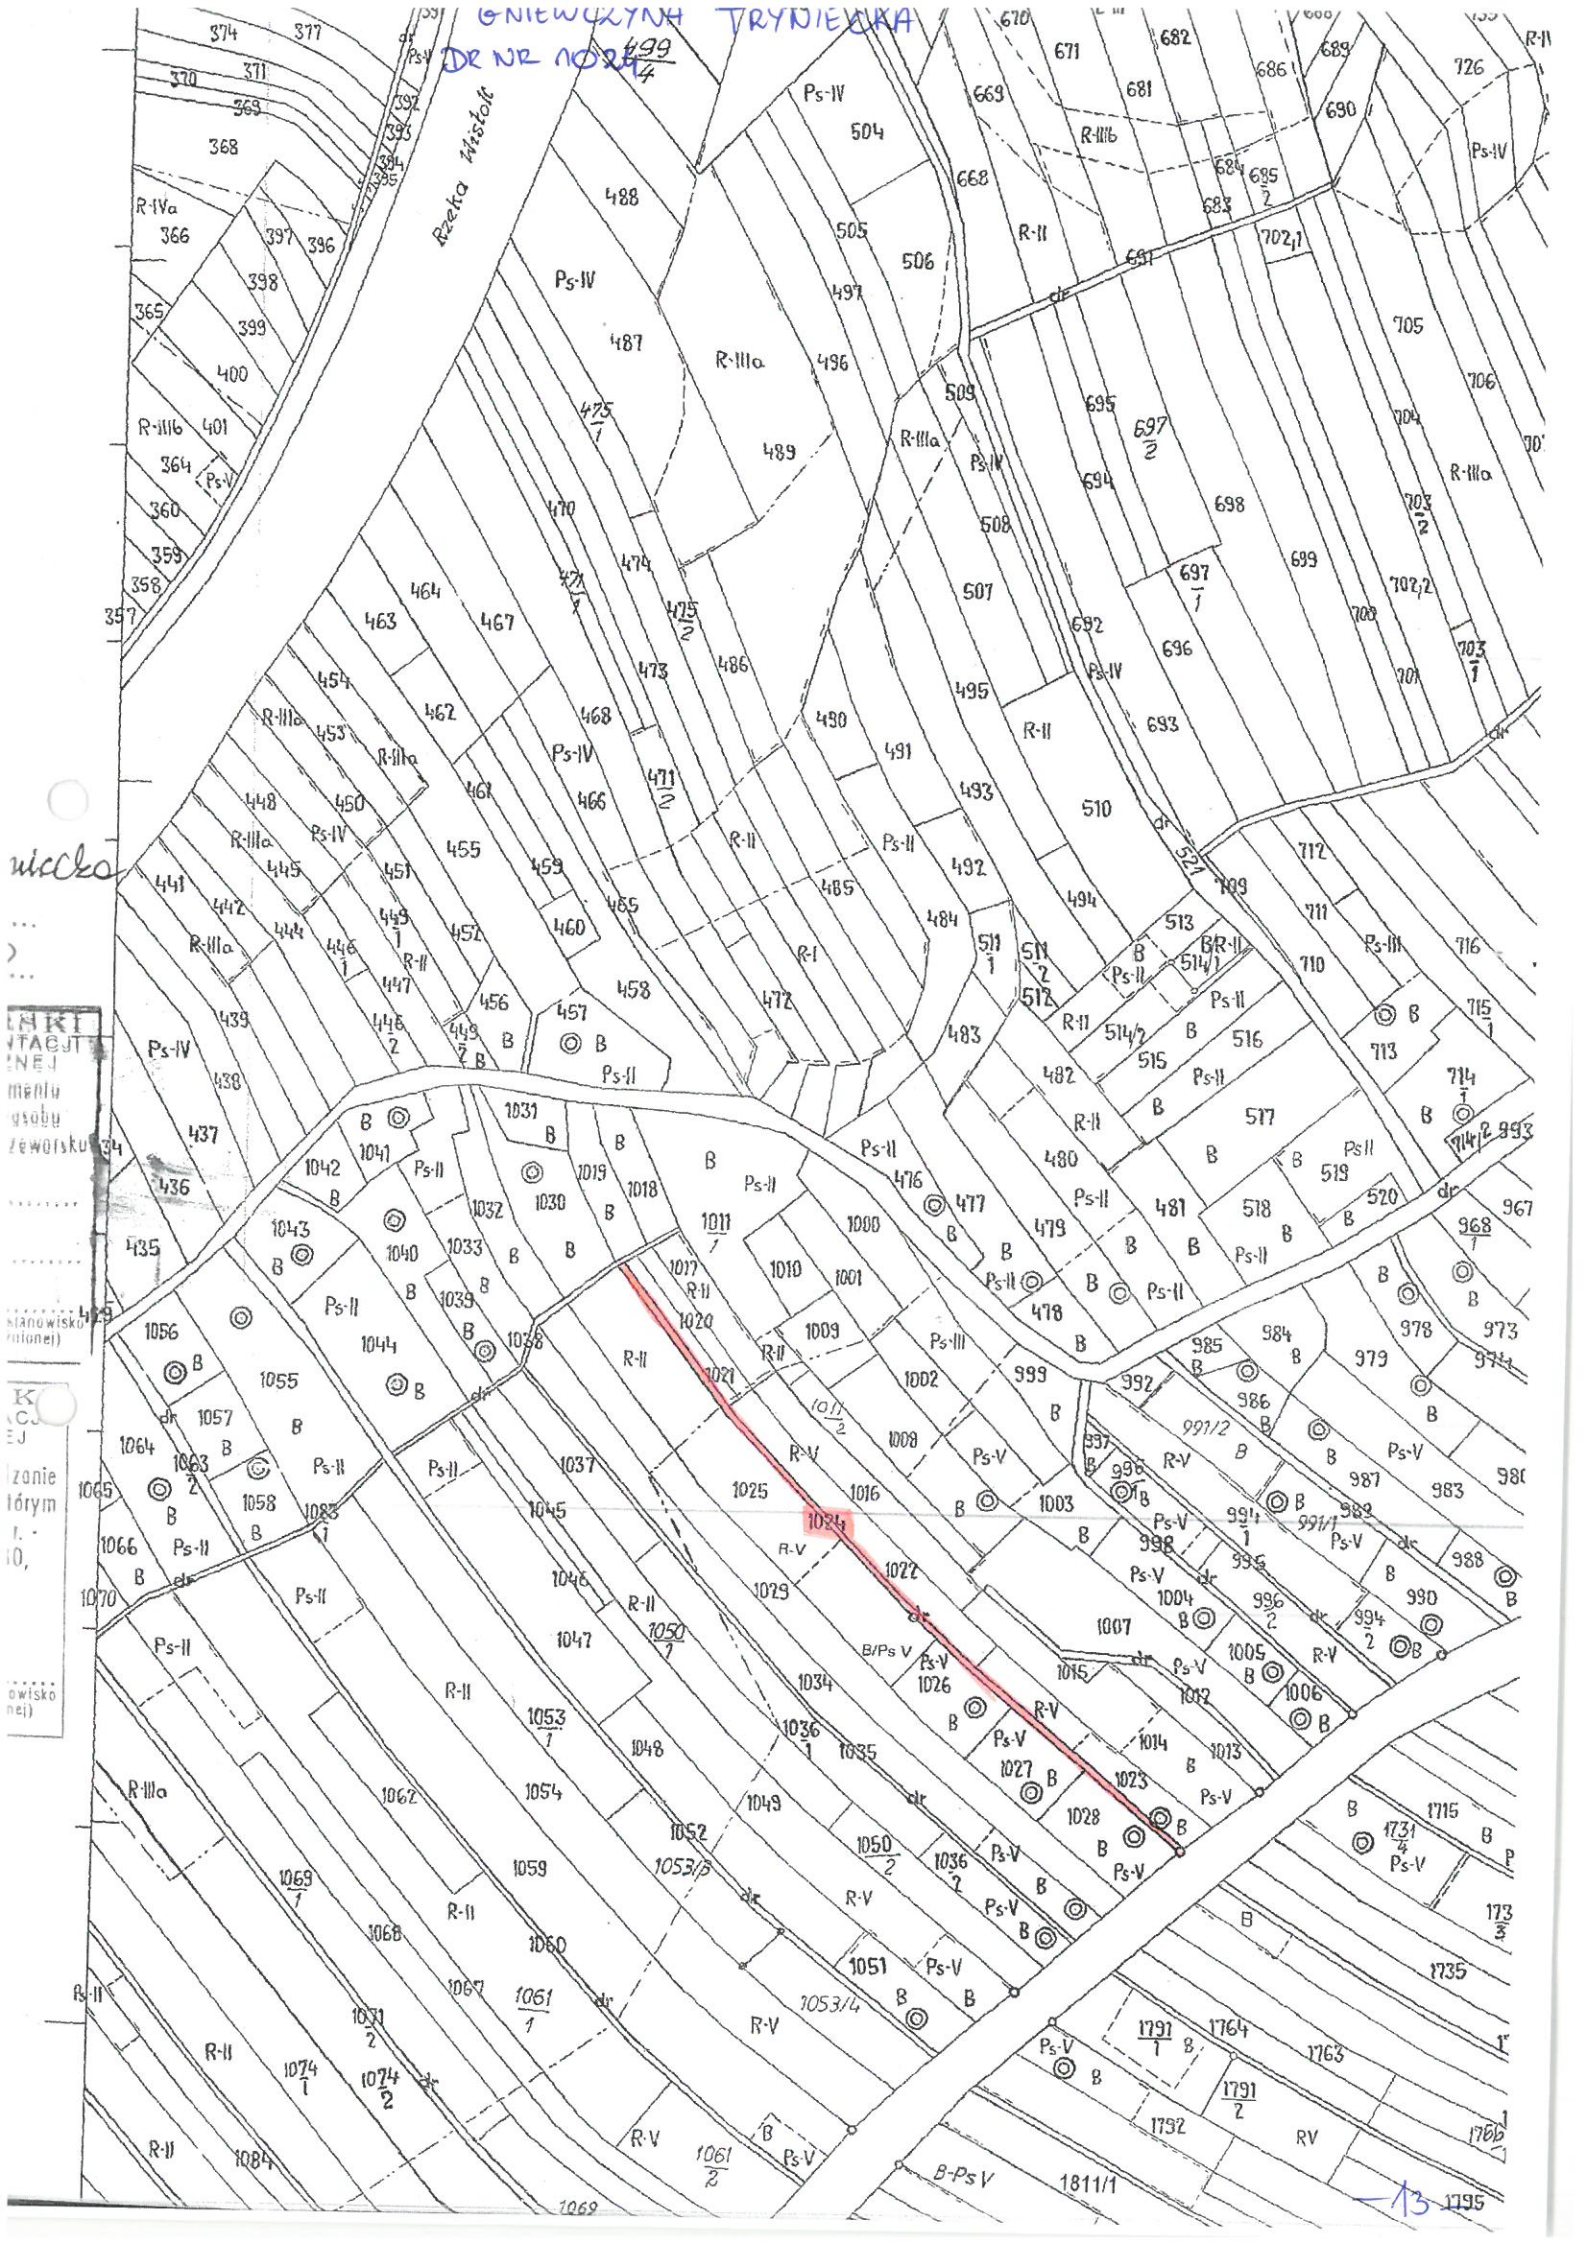

6

ГЕНПЛАН
ДР № 3832
ПНУС

ГЕНЕРАЛНИ ПЛАН
ДР НР 157/1

GNIEWCZYNA KANCUŁKA
DR NR 3478/3 3482/9

GNIEWCZYNA KANALICZKA DR NR 3826

GNIEWCZYNA ŁAŃCUCKA

DR NR 2274

Gniewczyzna Łańcucka

GNIEWOZYNA TRYDIEWKA
DR NR 1024/2

Rzeka Wisłota

ul. Cicha

MIĘDZYGOSK
K
C
EJ
zanie
lorym
l. 10,
owisko
nej)

13 1195

GNIEWCZYNA TRYNIECKA
DR NR 1103-1082