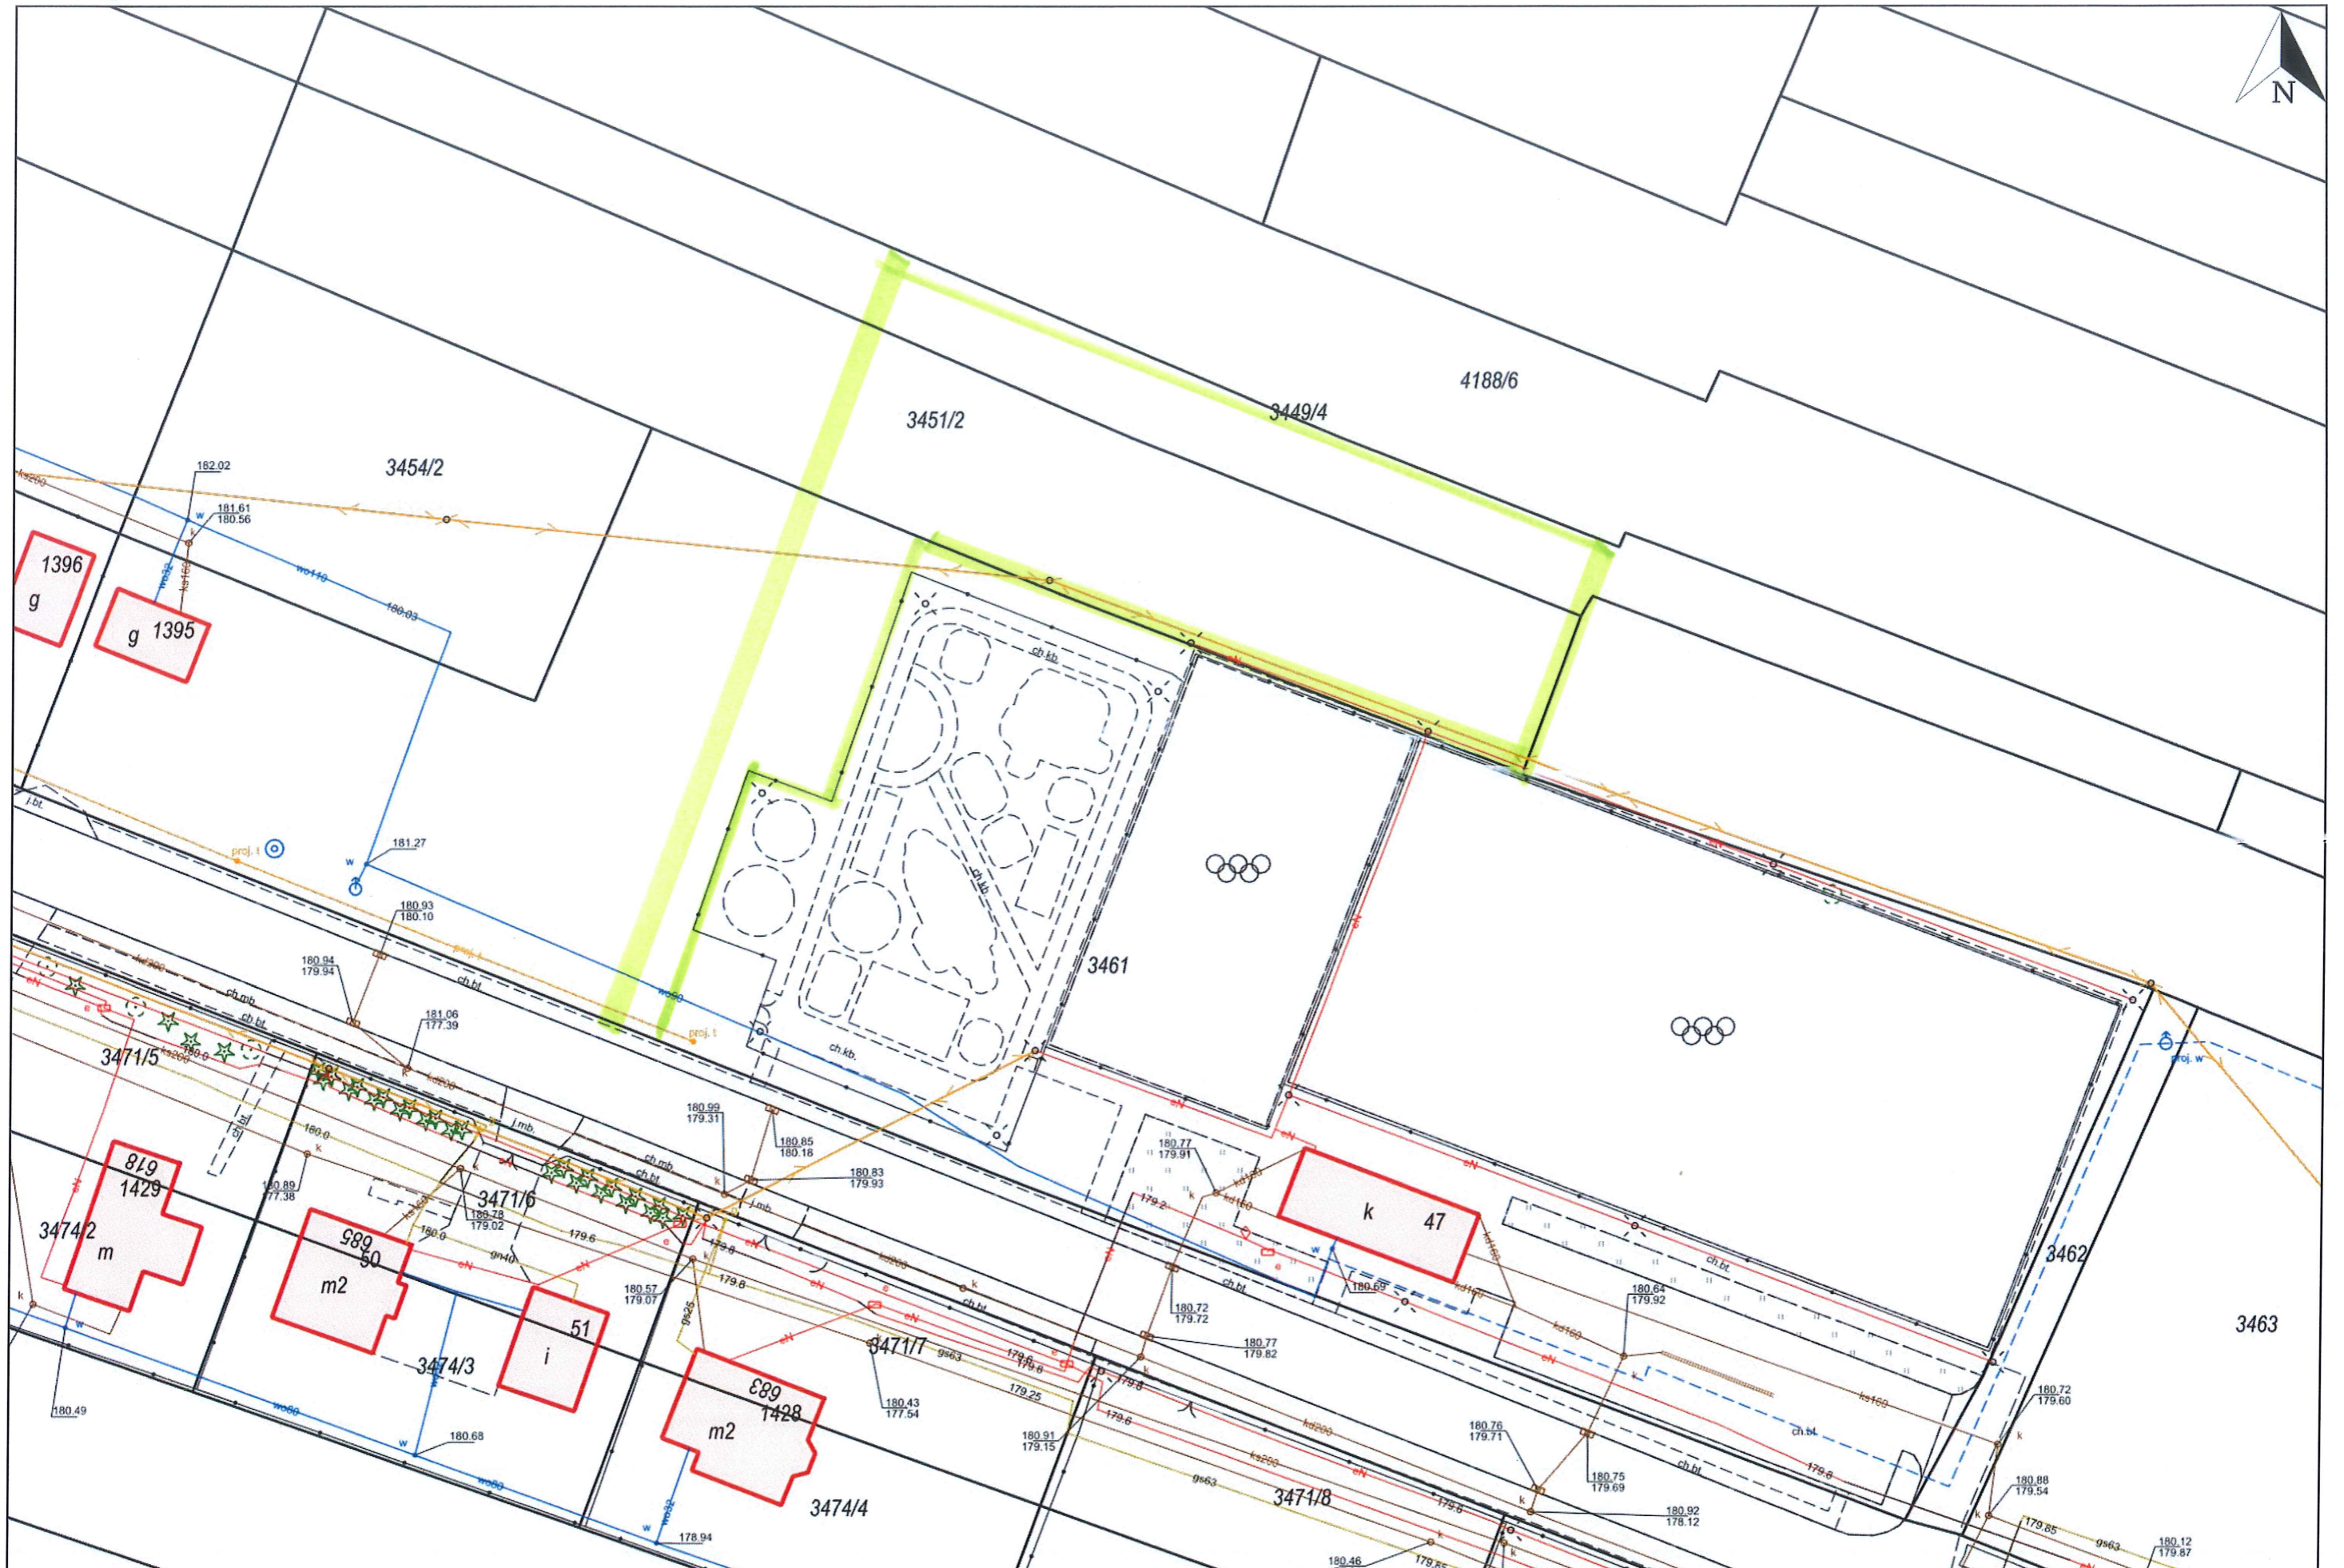

# MIEJSCOWOŚĆ TRYŃCZA

Wydruk mapy z systemu WebEWID

Wydruk w skali 1:2000

Wydruk z systemu WebEWID

Sporządził: Tomasz Penkal

Udostępniane informacje nie są dokumentami w postępowaniach administracyjnych i innych. Materiały zawierające informacje z powiatowego zasobu geodezyjnego i kartograficznego (w tym dane z operatu ewidencji gruntów i budynków Starostwa Powiatowego w Przeworsku) należy zamawiać w Wydziale Geodezji. Dokumenty zawierające inne informacje przetwarzane w Wewnętrznym Portalu Mapowym należy zamawiać w wydziałach merytorycznych, odpowiedzialnych za aktualizację tych danych.

# MIJSCOWOŚĆ GNIEWCZYNA ŁANCUCKA

Wydruk mapy z systemu WebEWID

Wydruk w skali 1:500

Wydruk z systemu WebEWID

Sporządził: Tomasz Penkal

Udostępniane informacje nie są dokumentami w postępowaniach administracyjnych i innych. Materiały zawierające informacje z powiatowego zasobu geodezyjnego i kartograficznego (w tym dane z operatu ewidencji gruntów i budynków Starostwa Powiatowego w Przeworsku) należy zamawiać w Wydziale Geodezji. Dokumenty zawierające inne informacje przetwarzane w Wewnętrznym Portalu Mapowym należy zamawiać w wydziałach merytorycznych, odpowiedzialnych za aktualizację tych danych.