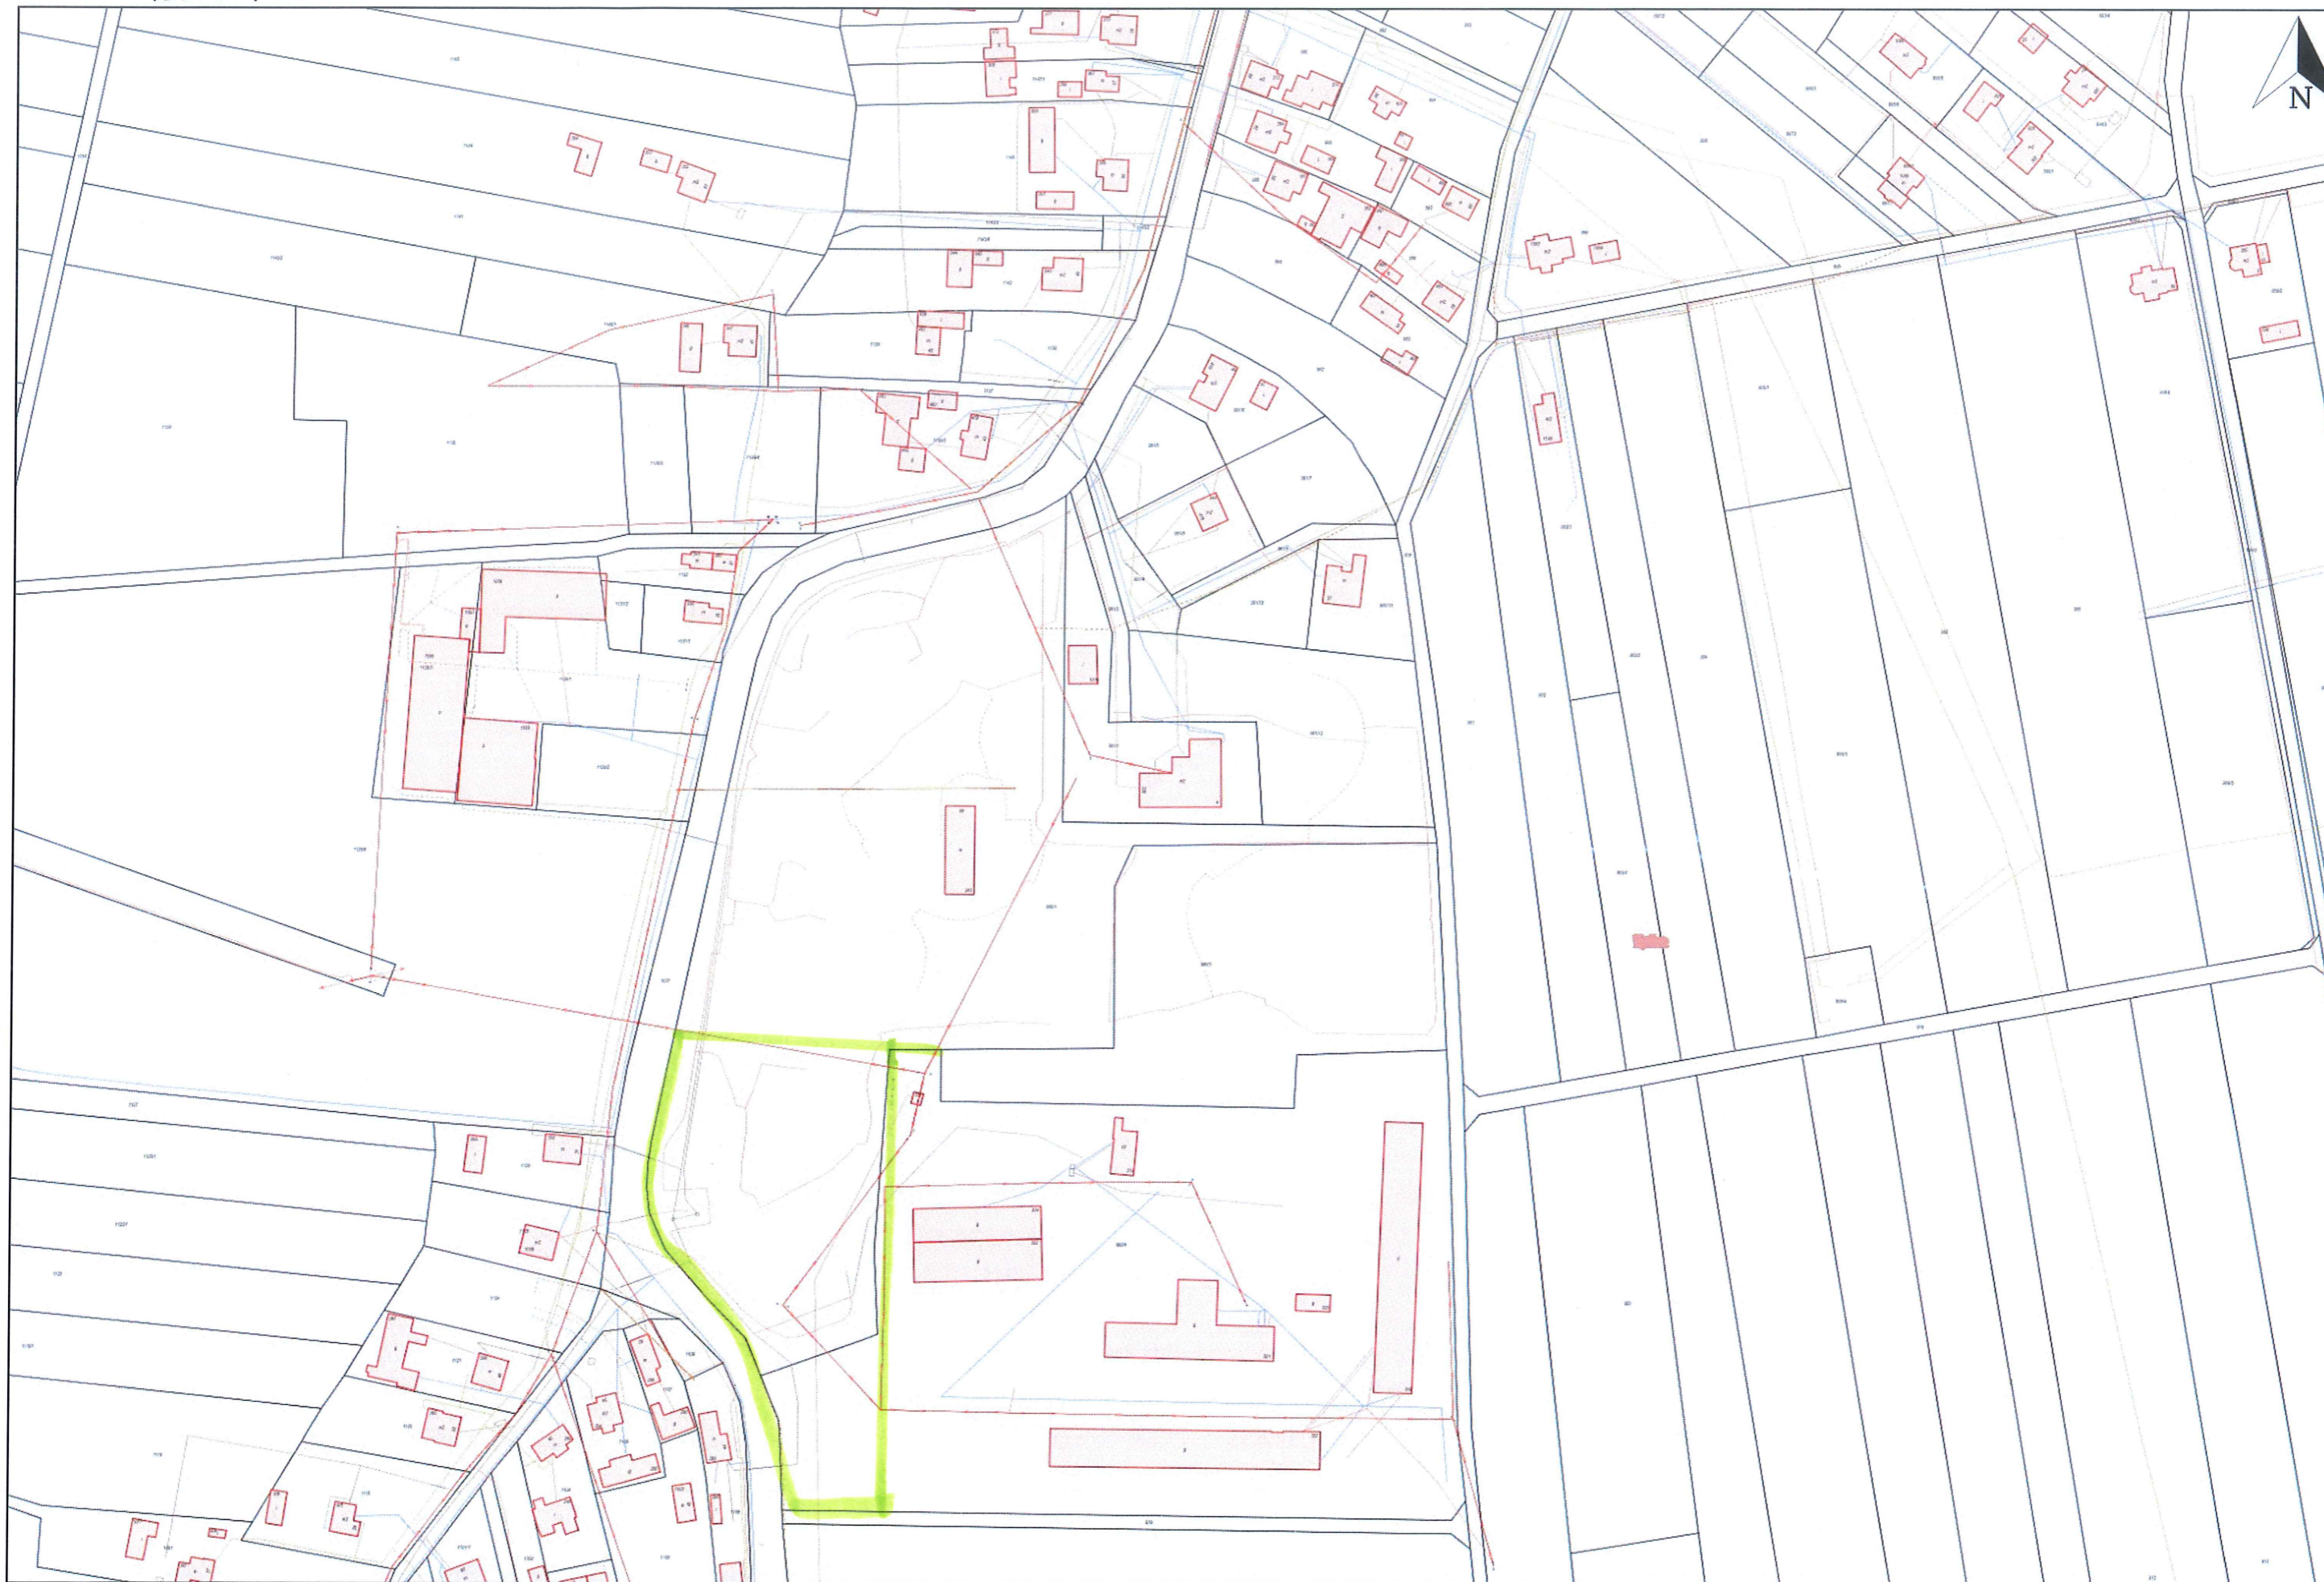

# MIEJSCOWOŚĆ TRYŃCZA

Wydruk mapy z systemu WebEWID

Wydruk w skali 1:2000

Wydruk z systemu WebEWID

Sporządził: Tomasz Penkal

Udostępniane informacje nie są dokumentami w postępowaniach administracyjnych i innych. Materiały zawierające informacje z powiatowego zasobu geodezyjnego i kartograficznego (w tym dane z operatu ewidencji gruntów i budynków Starostwa Powiatowego w Przeworsku) należy zamawiać w Wydziale Geodezji. Dokumenty zawierające inne informacje przetwarzane w Wewnętrznym Portalu Mapowym należy zamawiać w wydziałach merytorycznych, odpowiedzialnych za aktualizację tych danych.

# MIJSCOWOŚĆ GNIEWCZYNA ŁANCUCKA

Wydruk mapy z systemu WebEWID

Wydruk w skali 1:500

Wydruk z systemu WebEWID

Sporządził: Tomasz Penkal

Udostępniane informacje nie są dokumentami w postępowaniach administracyjnych i innych. Materiały zawierające informacje z powiatowego zasobu geodezyjnego i kartograficznego (w tym dane z operatu ewidencji gruntów i budynków Starostwa Powiatowego w Przeworsku) należy zamawiać w Wydziale Geodezji. Dokumenty zawierające inne informacje przetwarzane w Wewnętrznym Portalu Mapowym należy zamawiać w wydziałach merytorycznych, odpowiedzialnych za aktualizację tych danych.